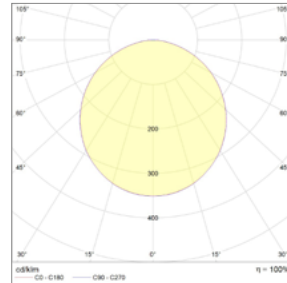

## LICHTVERTEILUNG

TERRA MAGTRiA 3700

TERRA MAGTRiA Square