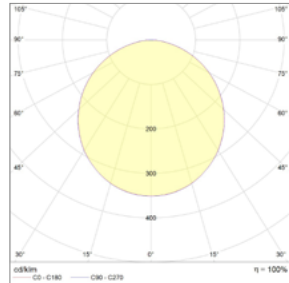

LICHTVERTEILUNG

TERRA MAGTRiA 3700