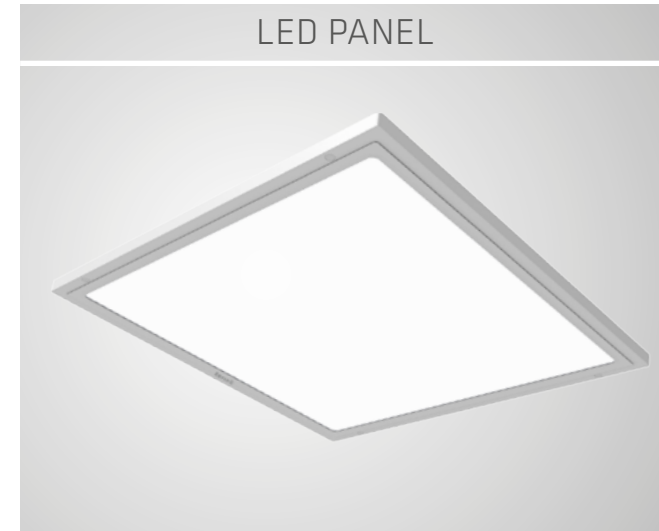

TERRA LIGHTING

Produktblatt

TERRA PANTRiA FLAT

ZEIT FÜR EINE SCHLANKE LINIE

Flach, effizient und homogen ausgeleuchtet – Das TERRA PANTRiA Flat - LED Panel ist die stilvolle Lösung für zeitgemäße Büroumgebungen.

Mit nur 23.5 mm (inkl. Treiber) besticht das Panel durch sein schlankes Design und eignet sich dadurch optimal für Rasterdecken auch mit nur wenig Spielraum.

Stark entblendet bietet sie mit einem UGR-Wert von < 19 in allen Einsatzbereichen mit Bildschirmarbeitsplätzen wie Büros, Praxen oder Schulen, optimale Lichtverhältnisse.

Das Frontgehäuse ist aus Kunststoff (PMMA) gefertigt und in neutralem Weiß (RAL9003) gehalten.

Auf der Rückseite befindet sich ein Schnellverbinder-Steckplatz mit schraubloser Netzanschlussklammer, Durchgangsverdrahtung, Zugentlastung und Berührungsschutz. Hierdurch kann der elektrische Anschluss sehr schnell, einfach und sicher vorgenommen werden.

- Extrem flach mit nur 23.5 mm
- Integrierter Treiber
- Hohe Effizienz mit über 100 lm/W
- Geringe Blendwirkung
- Einfache und schnelle Anschlussmöglichkeit
- Optional CLO

LICHTVERTEILUNG

TERRA PANTRiA Flat