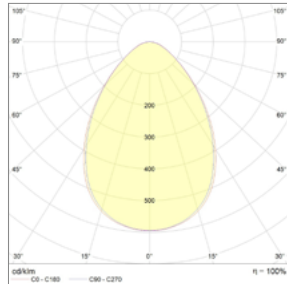

LICHTVERTEILUNG

TERRA PANTRiA Flat

TECHNISCHE DATEN

ARTIKELINFORMATIONEN		LICHTTECHNISCHE DATEN							SCHUTZARTEN				WEITERE INFORMATIONEN				
Artikelnr.	Artikelbezeichnung	Leistung (Watt)	Lichtstrom (Lumen)	Lichtausbeute (lm/W)	Lichtfarbe (Kelvin)	CRI (R_a)	UGR	SDCM	Dimm-funktion	Abstrahl-winkel	Vorder-seite	Rück-seite	Umgebungs-temp.bereich	Abmessung (mm)	Lebensdauer (L80)	EEK	EAN-Code
LEDB0039	TERRA PANTRiA 3700 Flat	36W	3.620lm	>100	4000	>80	<19	4.5	Nein¹	120°	IP20, IK08	IP20	-10°C bis 40°C	620x620x23,5^{2,3}	50.000h	A+	4039407035427

¹Optional DALI | ²Durch Schnellverbinder-Steckplatz 40mm Aufbauhöhe | ³Optional auch in 596 x 596 mm erhältlich